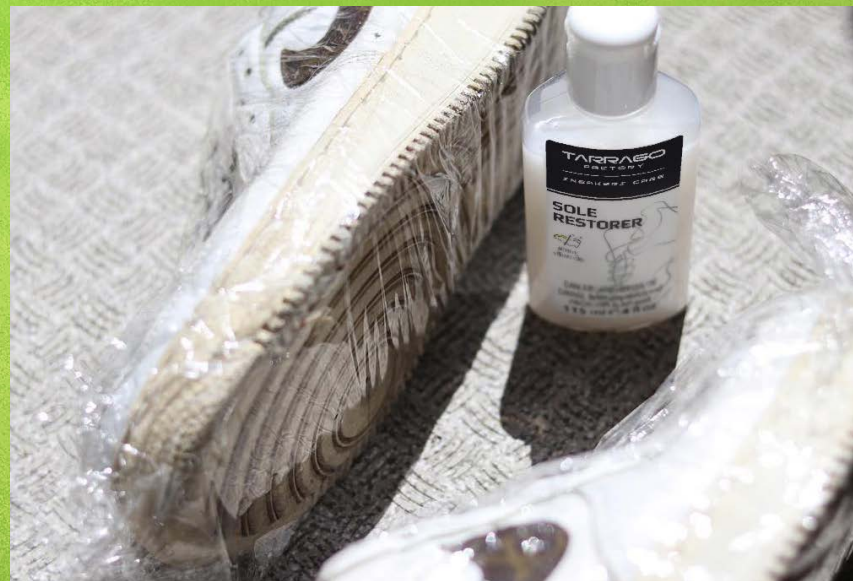

Code	Pack
TNS22250	12

EFFETTO
RAPIDO

REPAIR

SOLE RESTORER

115ml. / 4 fl.oz.

Soluzione sbiancante per le soles ingiallite. Ripristina il bianco originale grazie all'azione dell'ossigeno attivo.

Code	Pack
TNF07115	12