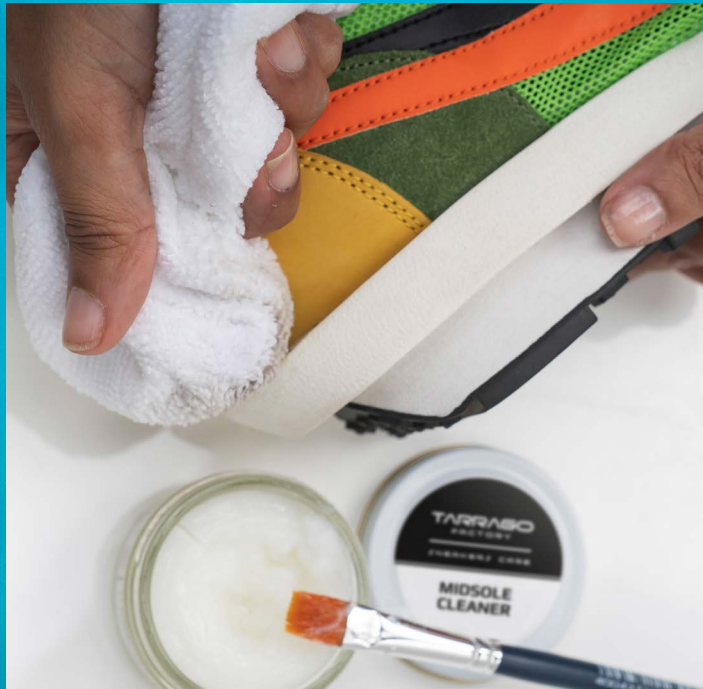

MIDSOLE CLEANER

50 ml. / 1,76 fl.oz.

Crema detergente all'essenza di bambù. Le tue soles saranno pulite in 3 minuti grazie al suo efficace potere detergente. Non lascia residui.

Code	Pack
TNT01050	12

MIDSOLES HIGH
CLEANING POWER

WARNING! CAUSES SERIOUS EYE IRRITATION.
Read cautions on back & panel.
50 ml e 1.76 fl oz
NET WT 1.6 oz (45g)

EFFICACE SUI PORI
DELLE SUOLE

SNEAKERS & CAP WIPES

Salviette detergenti e profumate per la pulizia istantanea delle sneakers. Confezione pensata per un facile trasporto, in viaggio o durante una normale giornata di lavoro. Facili da usare, rapide, utilissime.

Code	Pack
TNV07000	20

PULIZIA
FACILE E RAPIDA